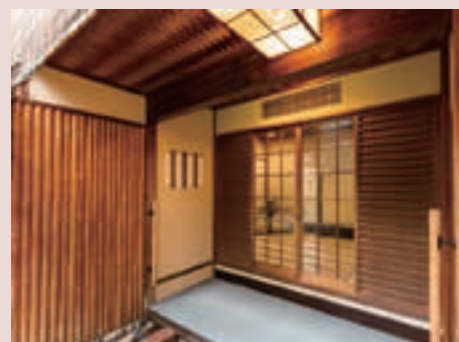

ファミリードゥチエハリセ

ケーキセット  
始めました。

New Open

「京料理 はり清」にて、チエ・ハリセのケーキをお楽しみいただけます。  
美しいお庭を眺めながらゆったりとおくつろぎください。

Menu

Cake, Baked sweets and Drink Set

ケーキセット 各種ケーキ+焼き菓子+ドリンク

..... ¥3,000(税込)